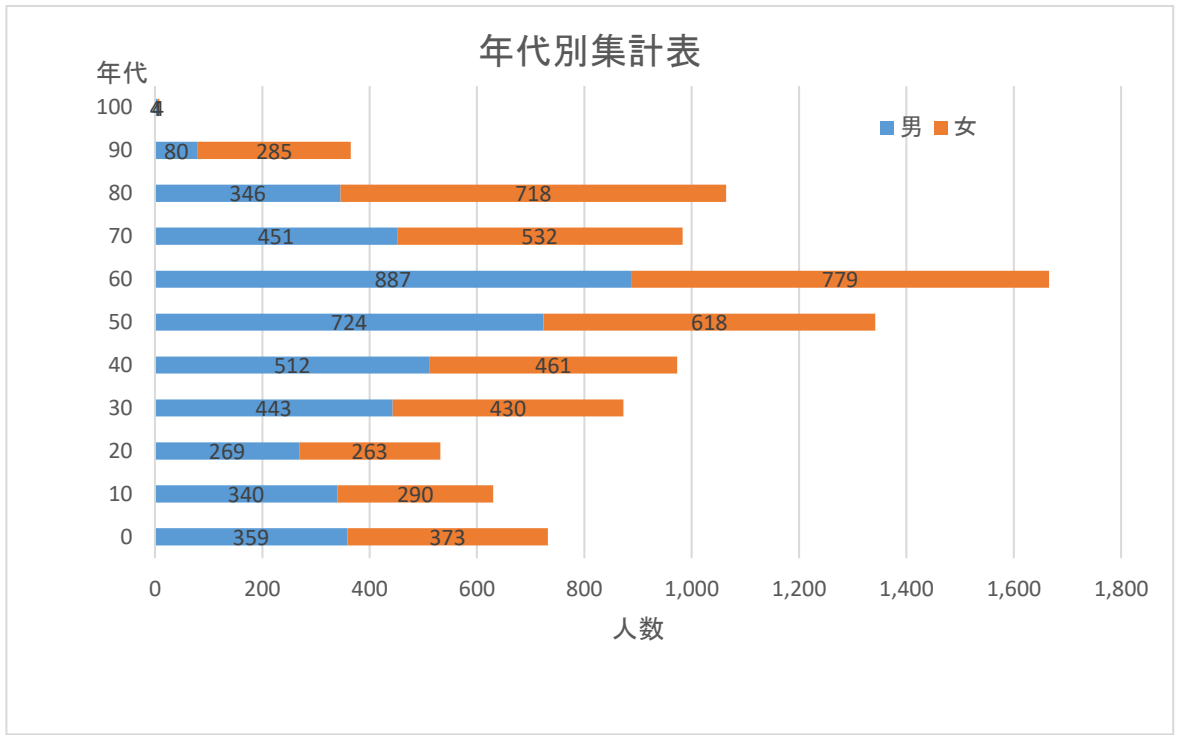

### 年代別集計表

2016年9月末現在

年代	男	女	合計
0	359	373	732
10	340	290	630
20	269	263	532
30	443	430	873
40	512	461	973
50	724	618	1,342
60	887	779	1,666
70	451	532	983
80	346	718	1,064
90	80	285	365
100	4	4	8
合計	4,415	4,753	9,168

年代	男	女	合計
60歳未満	2,647	2,435	5,082
	60.0%	51.2%	55.4%
60歳以上	1,768	2,318	4,086
	40.0%	48.8%	44.6%
合計	4,415	4,753	9,168